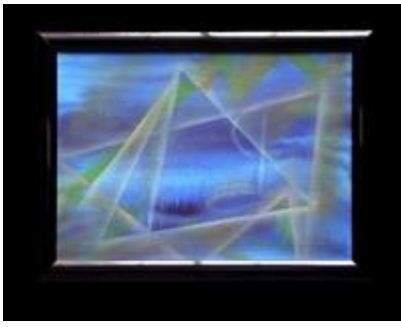

Umfang: 92 x 72 cm

- [Verfügbarkeit prüfen](#)
-

Die uralten Steine von West Devon

Die uralten Steine von West Devon

Verfasserangaben: Arthur Read

Umfang: 81 x 57 cm

- [Verfügbarkeit prüfen](#)
-

Pyramidenzyklus