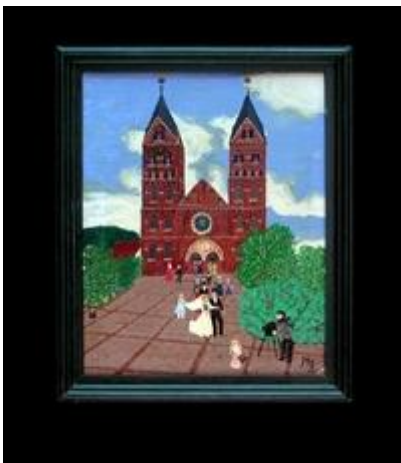

Wasserschutzpolizei

Titelzusatz: Naive Malerei

Verfasserangaben: Marianne Müller-Sachs

Umfang: 36 x 28 cm

- [Verfügbarkeit prüfen](#)
-

Hochzeit an St. Germanus

Hochzeit an St. Germanus

Titelzusatz: Naive Malerei, Ölbild