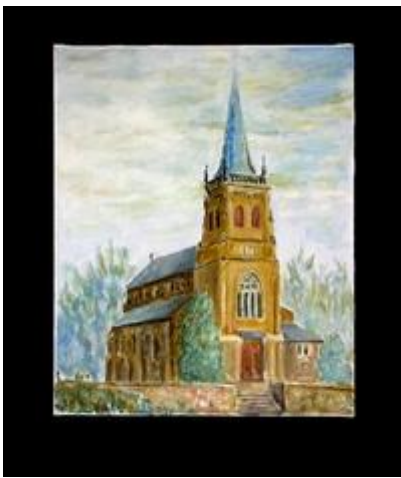

Schmerzhafte Mutter Berzdorf, 1995

Schmerzhafte Mutter Berzdorf, 1995

Titelzusatz: Bild auf Leinwand

Verfasserangaben: Josef Bilstein

Umfang: 40 x 50 cm

- [Verfügbarkeit prüfen](#)
-

Abend über Wesseling

Abend über Wesseling