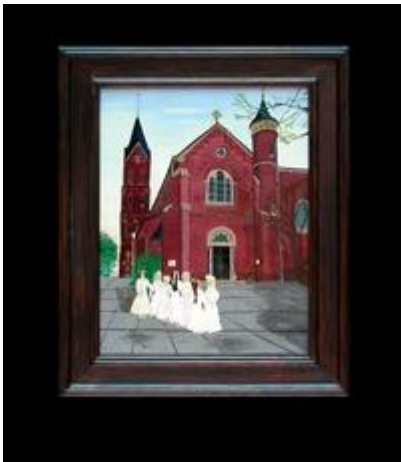

Kommunion in Keldenich

Kommunion in Keldenich

Titelzusatz: Naive Malerei

Verfasserangaben: Marianne Müller-Sachs

Umfang: 40 x 49 cm

1. [Verfügbarkeit prüfen](#)
2. ---